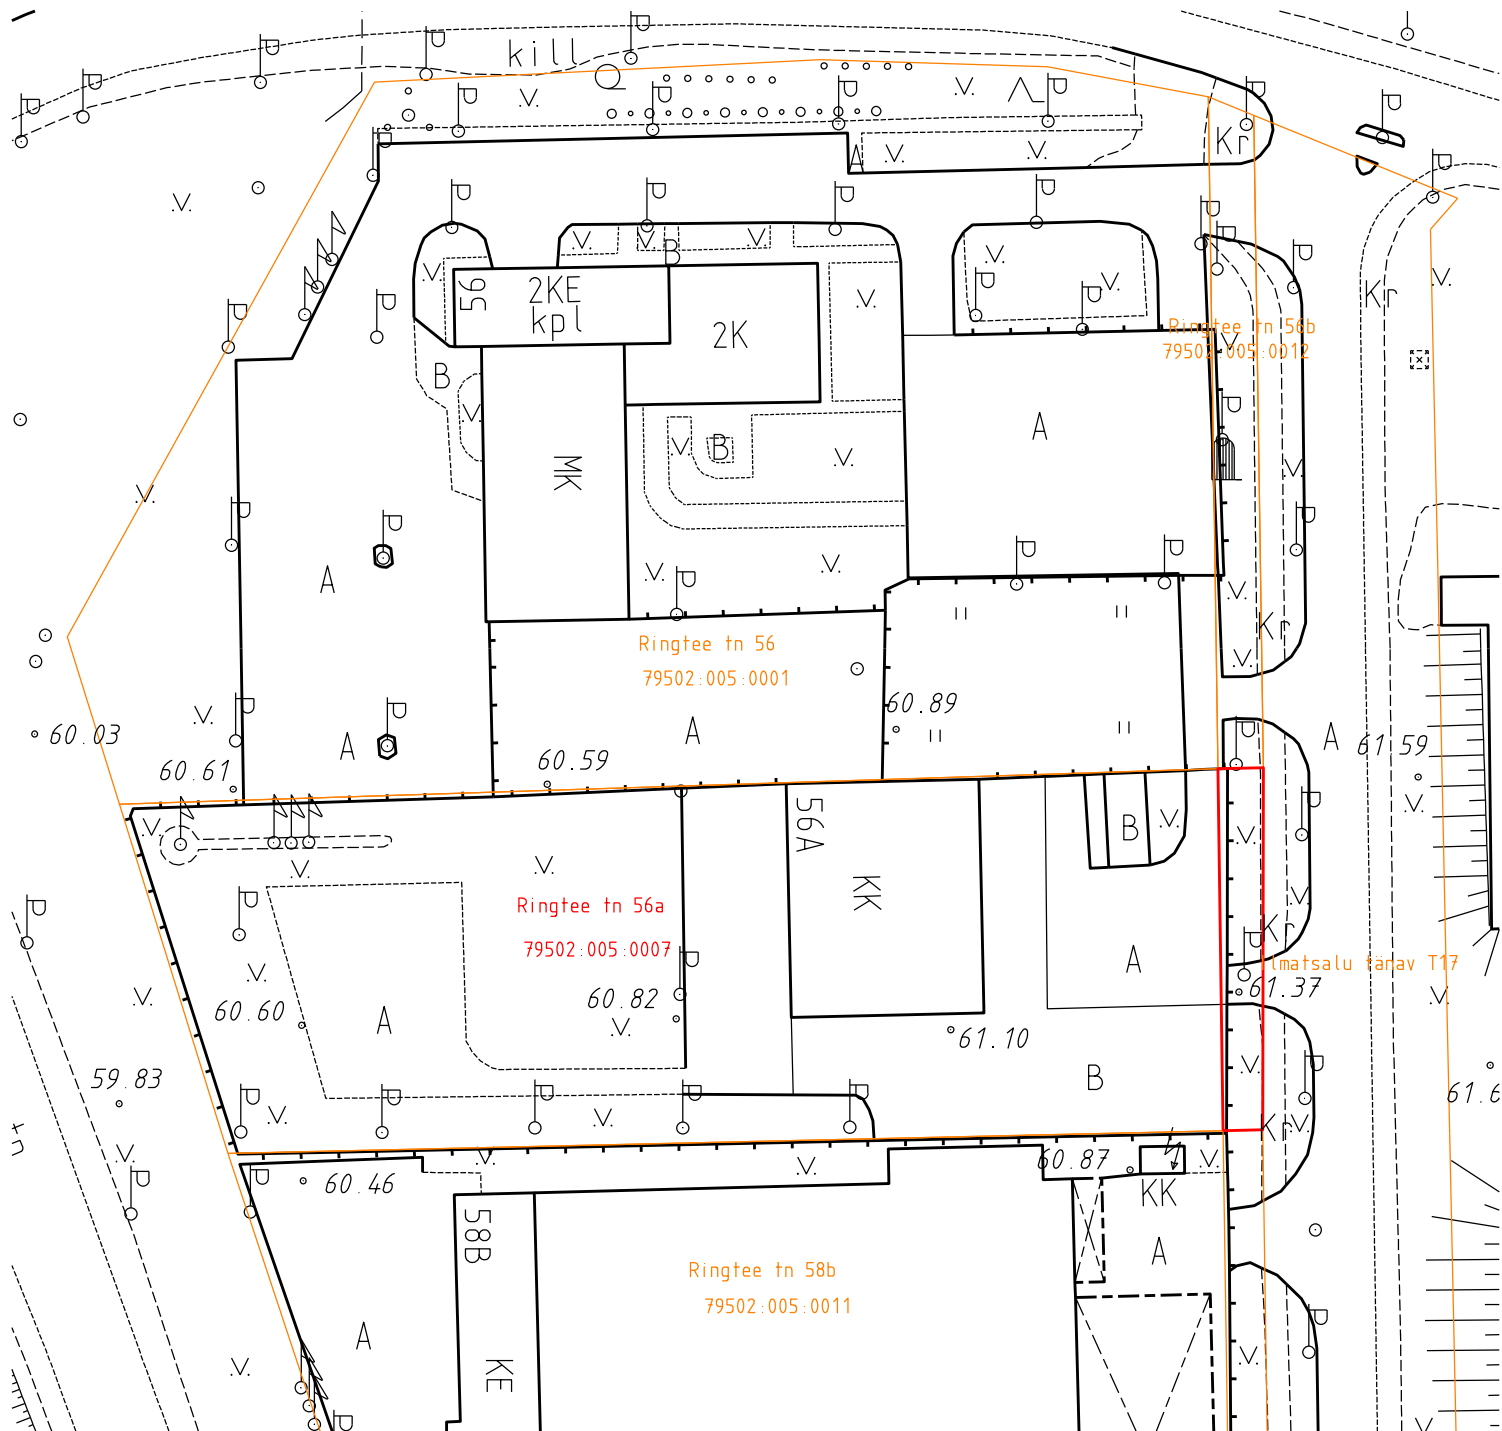

Tartu linn, Veeriku linnaosa
 kinnisasjaga liitmiseks taotletav maa,
 erastatava maa piiri kulgemise ettepanek

M 1 : 1000

- olemasolevad kinnistud
- taotletava maa piir

Koostas: LPMKO maakorraldaja T. Sarnik